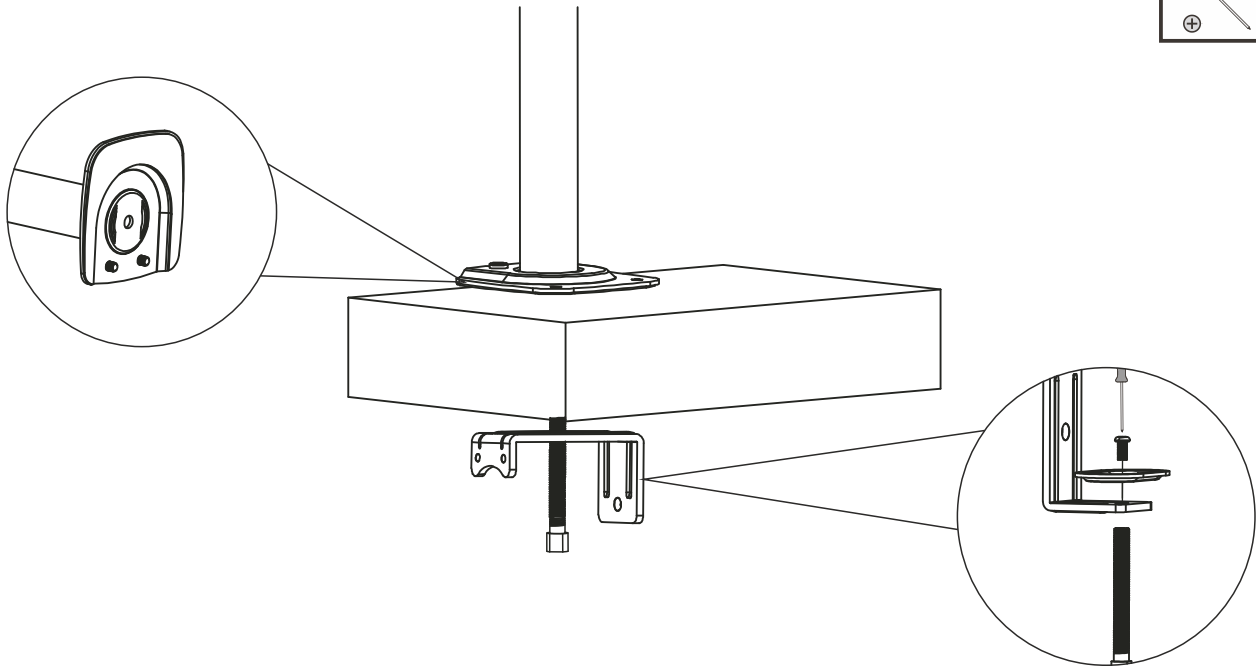

Uchwyt do monitora HK004 1 x ramię, wysięgnik, czarny

MTP007010

75x75
100x100

OSTRZEŻENIE: NIE PRZEKRACZAĆ
MAKSYMALNEGO DOPUSZCZALNEGO OBCIĄŻENIA.
MOŻE TO SPOWODOWAĆ POWAŻNE OBRAŻENIA
LUB USZKODZENIE MIENIA! NIE PONOSIMY
ODPOWIEDZIALNOŚCI ZA SZKODY
SPOWODOWANE NIEPRAWIDŁOWYM MONTAŻEM!

Zawartość opakowania

	1 X1
	2 X1
	3 X1
	4 X1
	5 X1
	6 X1
	7 X4

	M6 A X1
	M6X8 B X2
	M4X8 C X4
	M4*12 D X4
	M4x30 E X4

	M4x10x1 F X4
	F X4
	H X1 M5+M6
	H X4 M4
	H X1 M3

Instrukcja montażu

1

 <p>1 X1</p>	 <p>M6X8 B X2</p>	 <p>H X4 M4</p>
 <p>4 X1</p>	 <p>M6 H X1 M5+M6</p>	 <p>5 X1</p>

2

NIE ZAWIERA 

3

	H X1 M5+M6
	2 X1

4

5

-  ③ X1
-  M4x30
E X4
-  M4x8
C X4
-  M4*12
D X4
-  F X4
-  F X4

6