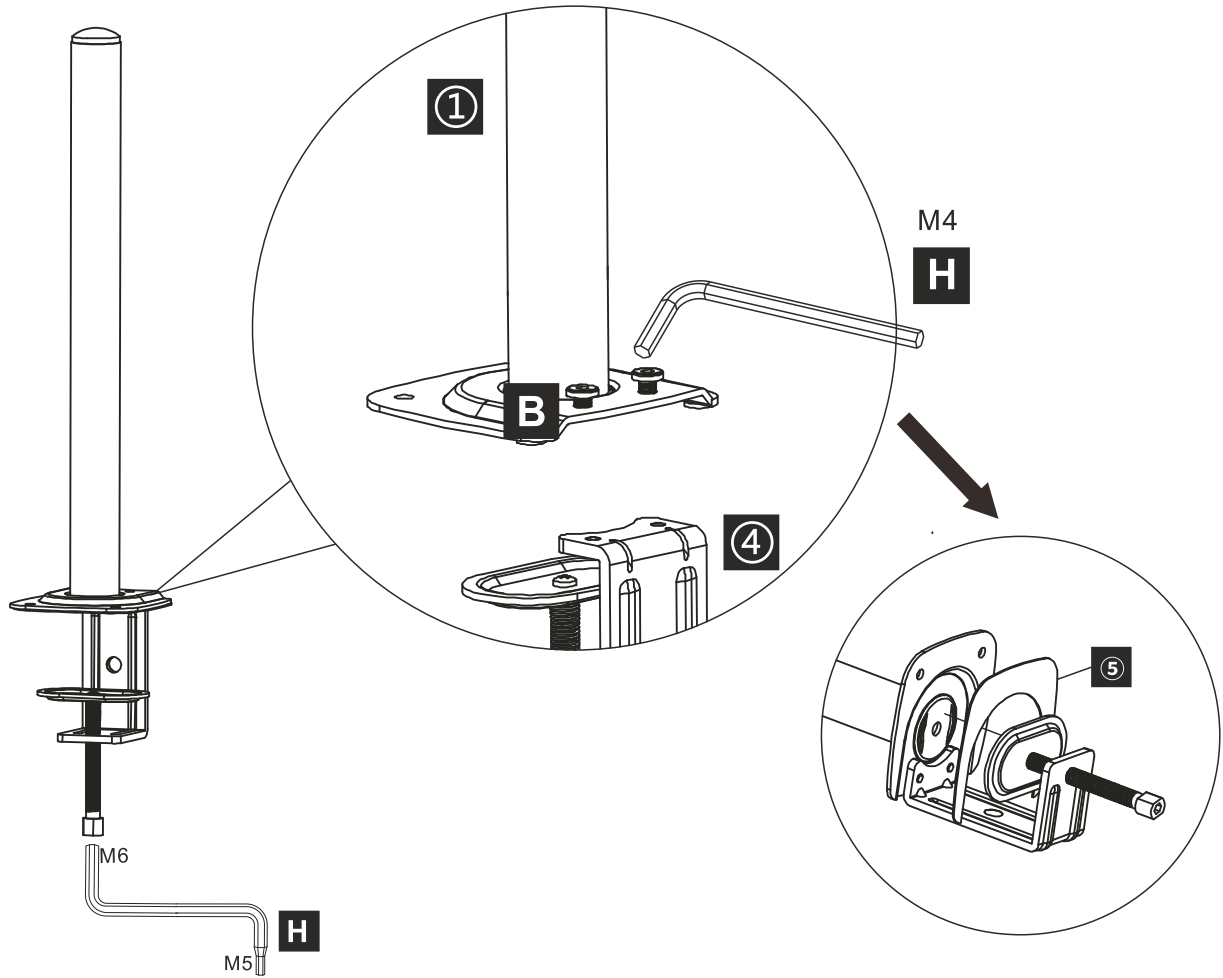

Uchwyt do monitora HK004 1 x ramię, wysięgnik, czarny

MTP007010

75x75
100x100

OSTRZEŻENIE: NIE PRZEKRACZAĆ
MAKSYMALNEGO DOPUSZCZALNEGO OBCIĄŻENIA.
MOŻE TO SPOWODOWAĆ POWAŻNE OBRAŻENIA
LUB USZKODZENIE MIENIA! NIE PONOSIMY
ODPOWIEDZIALNOŚCI ZA SZKODY
SPOWODOWANE NIEPRAWIDŁOWYM MONTAŻEM!

Zawartość opakowania

	1 X1
	2 X1
	3 X1
	4 X1
	5 X1
	6 X1
	7 X4

	M6 A X1
	M6X8 B X2
	M4X8 C X4
	M4*12 D X4
	M4x30 E X4

	M4x10x1 F X4
	F X4
	H X1 M5+M6
	H X4 M4
	H X1 M3

Instrukcja montażu

1

 <p>1 X1</p>	 <p>M6X8 B X2</p>	 <p>H X4 M4</p>
 <p>4 X1</p>	 <p>M6 H X1 M5+M6</p>	 <p>5 X1</p>

2

NIE ZAWIERA 

3

	H X1 M5+M6
	2 X1

4

5

-  ③ X1
-  M4x30
E X4
-  M4x8
C X4
-  M4*12
D X4
-  F X4
-  F X4

6