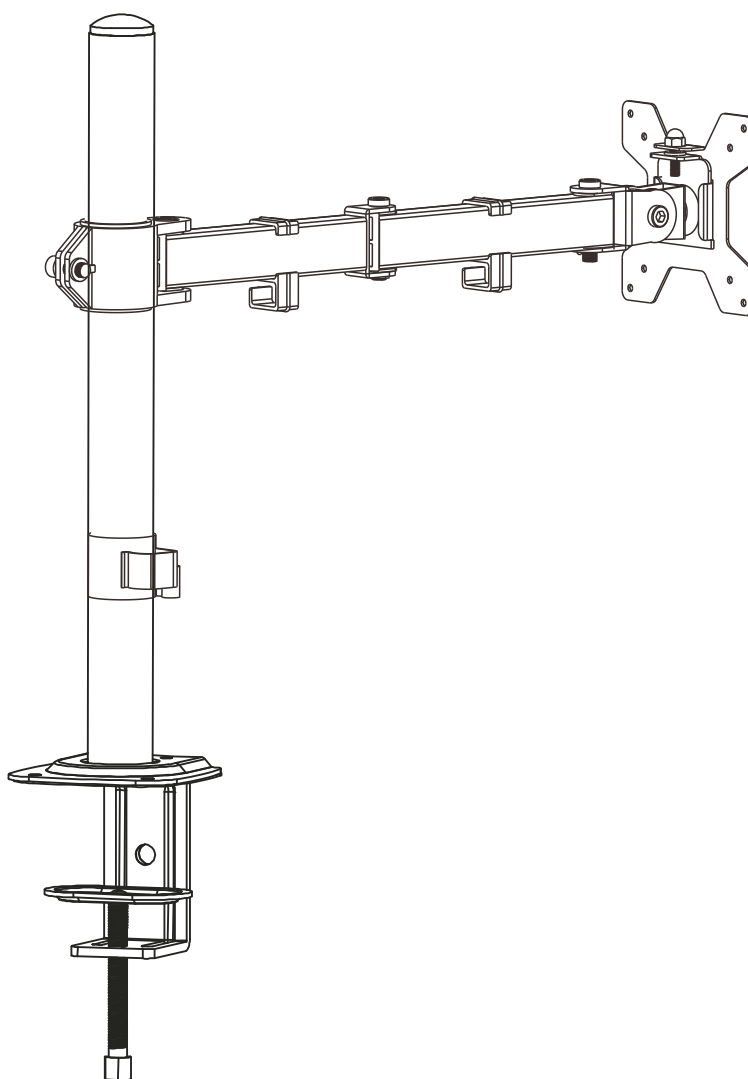

Uchwyt do monitora HK004 1 x ramię, wysięgnik, czarny

MTP007010

75x75
100x100

OSTRZEŻENIE: NIE PRZEKRACZAĆ
MAKSYMALNEGO DOPUSZCZALNEGO OBCIĄŻENIA.
MOŻE TO SPOWODOWAĆ POWAŻNE OBRAŻENIA
LUB USZKODZENIE MIENIA! NIE PONOSIMY
ODPOWIEDZIALNOŚCI ZA SZKODY
SPOWODOWANE NIEPRAWIDŁOWYM MONTAŻEM!

Zawartość opakowania

	1 X1
	2 X1
	3 X1
	4 X1
	5 X1
	6 X1
	7 X4

	M6 A X1
	M6X8 B X2
	M4X8 C X4
	M4*12 D X4
	M4x30 E X4

	M4x10x1 F X4
	F X4
	H X1 M5+M6
	H X4 M4
	H X1 M3

Instrukcja montażu

1

 <p>1 X1</p>	 <p>M6X8 B X2</p>	 <p>H X4 M4</p>
 <p>4 X1</p>	 <p>M6 H X1 M5+M6</p>	 <p>5 X1</p>

2

NIE ZAWIERA 

3

	H X1 M5+M6
	2 X1

4

5

-  ③ X1
-  M4x30
E X4
-  M4x8
C X4
-  M4*12
D X4
-  F X4
-  F X4

6