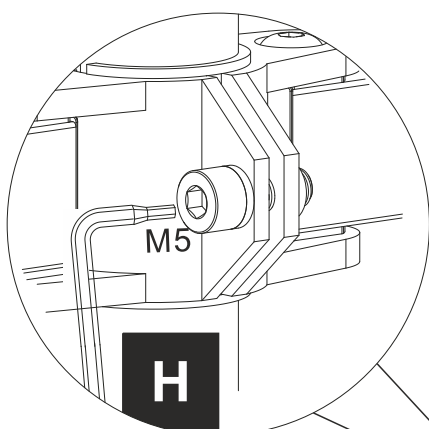

Uchwyt do monitora HK004 1 x ramię, wysięgnik, czarny

MTP007010

75x75
100x100

OSTRZEŻENIE: NIE PRZEKRACZAĆ
MAKSYMALNEGO DOPUSZCZALNEGO OBCIĄŻENIA.
MOŻE TO SPOWODOWAĆ POWAŻNE OBRAŻENIA
LUB USZKODZENIE MIENIA! NIE PONOSIMY
ODPOWIEDZIALNOŚCI ZA SZKODY
SPOWODOWANE NIEPRAWIDŁOWYM MONTAŻEM!

Zawartość opakowania

	1 X1
	2 X1
	3 X1
	4 X1
	5 X1
	6 X1
	7 X4

	M6 A X1
	M6X8 B X2
	M4X8 C X4
	M4*12 D X4
	M4x30 E X4

	M4x10x1 F X4
	F X4
	H X1 M5+M6
	H X4 M4
	H X1 M3

Instrukcja montażu

1

 <p>1 X1</p>	 <p>M6X8 B X2</p>	 <p>H X4 M4</p>
 <p>4 X1</p>	 <p>M6 H X1 M5+M6</p>	 <p>5 X1</p>

2

NIE ZAWIERA 

3

	H X1 M5+M6
	2 X1

4

5

-  ③ X1
-  M4x30
E X4
-  M4x8
C X4
-  M4*12
D X4
-  F X4
-  F X4

6