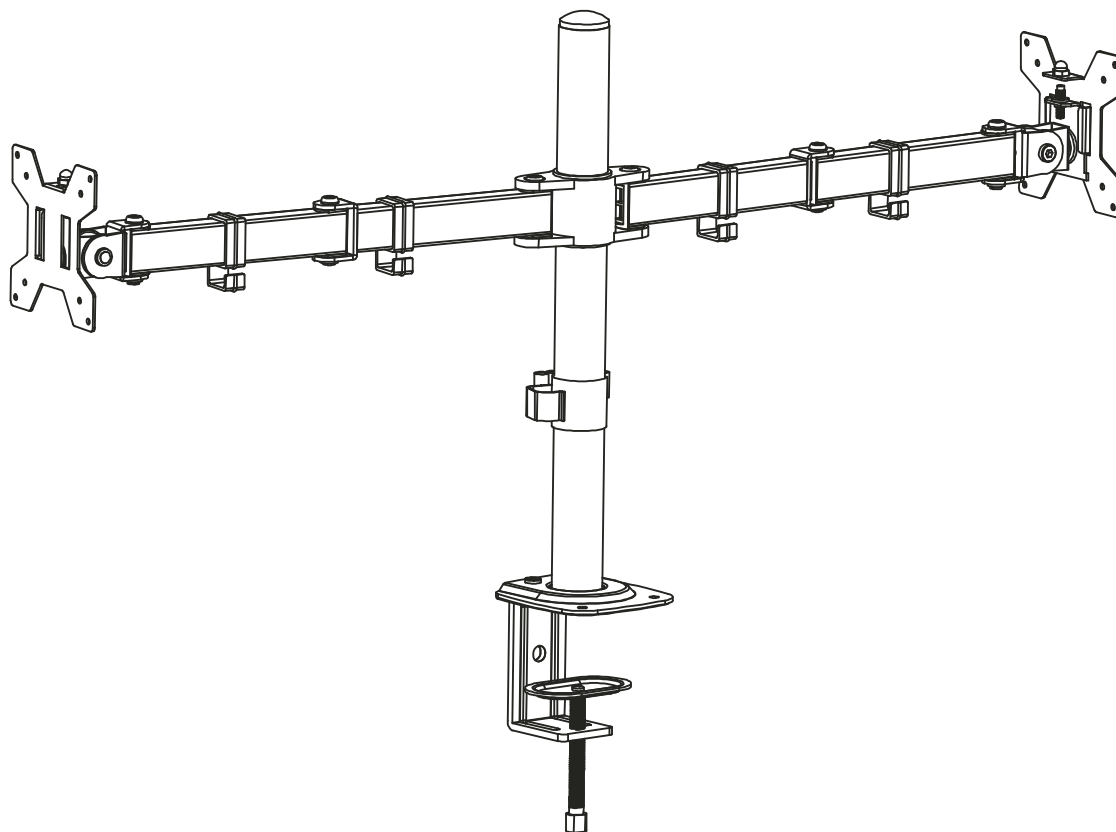

Uchwyt do monitora HK003 2 x ramię, wysięgnik, czarny

MTP00700975x75
100x100

**OSTRZEŻENIE: NIE PRZEKRACZAĆ
MAKSYMALNEGO DOPUSZCZALNEGO OBCIĄŻENIA.
MOŻE TO SPowodować POWAŻNE OBRAŻENIA
LUB USZKODZENIE MIENIA! NIE PONOSIMY
ODPOWIEDZIALNOŚCI ZA SZKODY
SPowodowane NIEPRAWIDŁOWYM MONTAŻEM!**

Zawartość opakowania

	1 X1
	2 X1
	3 X2
	4 X1
	5 X1
	6 X1
	7 X4

	M6 A X2
	M6X8 B X2
	M4X8 C X8
	M4*12 D X8
	M4x30 E X8

	M4x10x1 F X8
	F X8
	H X1 M5+M6
	H X4 M4
	H X1 M3

Instrukcja montażu

1

	1 X1		B X2		H X4
	4 X1		H X1		5 X1
			M5		
			M6		
			M5+M6		
			M6X8		
			M4		

5

3 X2

M4x8

C X8

M4x10x1

F X8

M4x30

E X8

M4*12

D X8

F X8

6

7

Ostrzeżenie:

Aby zapobiec przewróceniu się konstrukcji, nie należy zbyt mocno wysuwać ramion do przodu ani do tyłu. Podczas ustawiania ramion zadbaj, żeby oba ramiona były ustawione na tej samej wysokości i pod tym samym kątem, aby uniknąć niestabilności środka ciężkości podstawy.