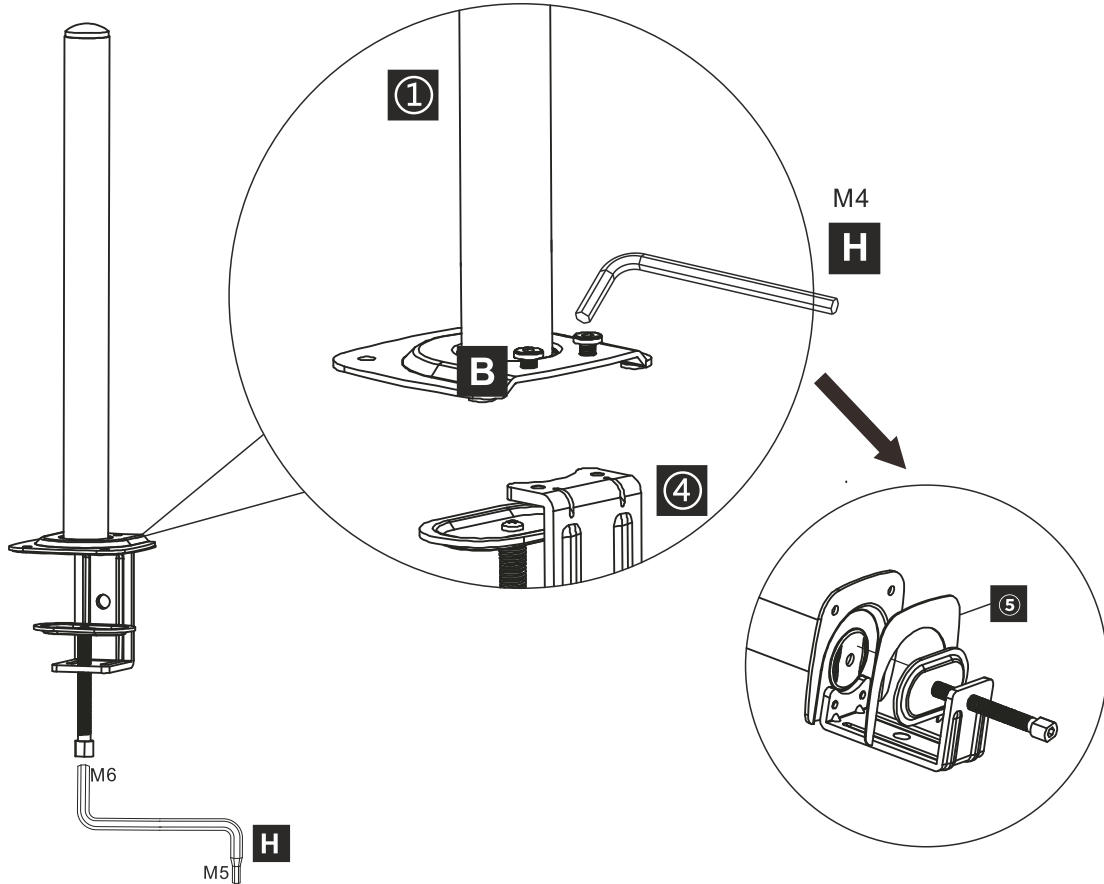

Uchwyt do monitora HK003 2 x ramię, wysięgnik, czarny

MTP00700975x75
100x100

**OSTRZEŻENIE: NIE PRZEKRACZAĆ
MAKSYMALNEGO DOPUSZCZALNEGO OBCIĄŻENIA.
MOŻE TO SPowodować POWAŻNE OBRAŻENIA
LUB USZKODZENIE MIENIA! NIE PONOSIMY
ODPOWIEDZIALNOŚCI ZA SZKODY
SPowodowane NIEPRAWIDŁOWYM MONTAŻEM!**

Zawartość opakowania

	1 X1
	2 X1
	3 X2
	4 X1
	5 X1
	6 X1
	7 X4

	M6 A X2
	M6X8 B X2
	M4X8 C X8
	M4*12 D X8
	M4x30 E X8

	M4x10x1 F X8
	F X8
	H X1 M5+M6
	H X4 M4
	H X1 M3

Instrukcja montażu

1

	1 X1		B X2		H X4
	4 X1		H X1		5 X1
			M5		
			M6		
			M5+M6		
			M6X8		
			M4		

2

NIE ZAWIERA

3

② X1

H X1
M5+M6

4

6 X1

7 X4