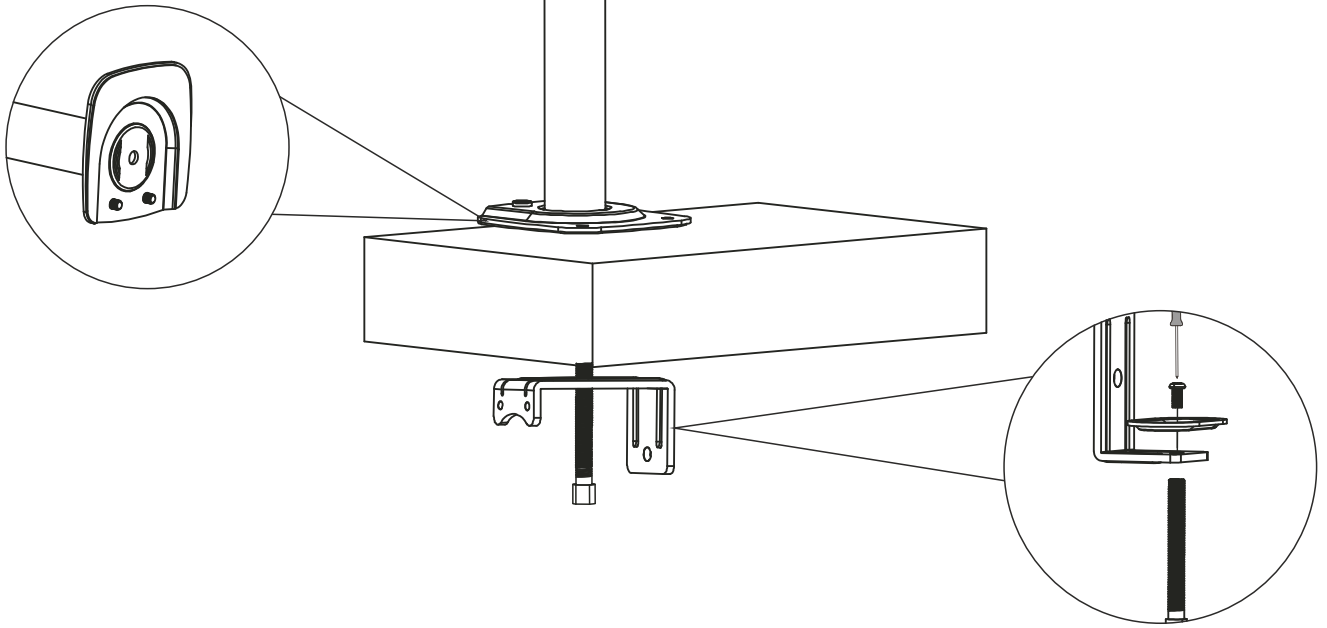

2

NIE ZAWIERA