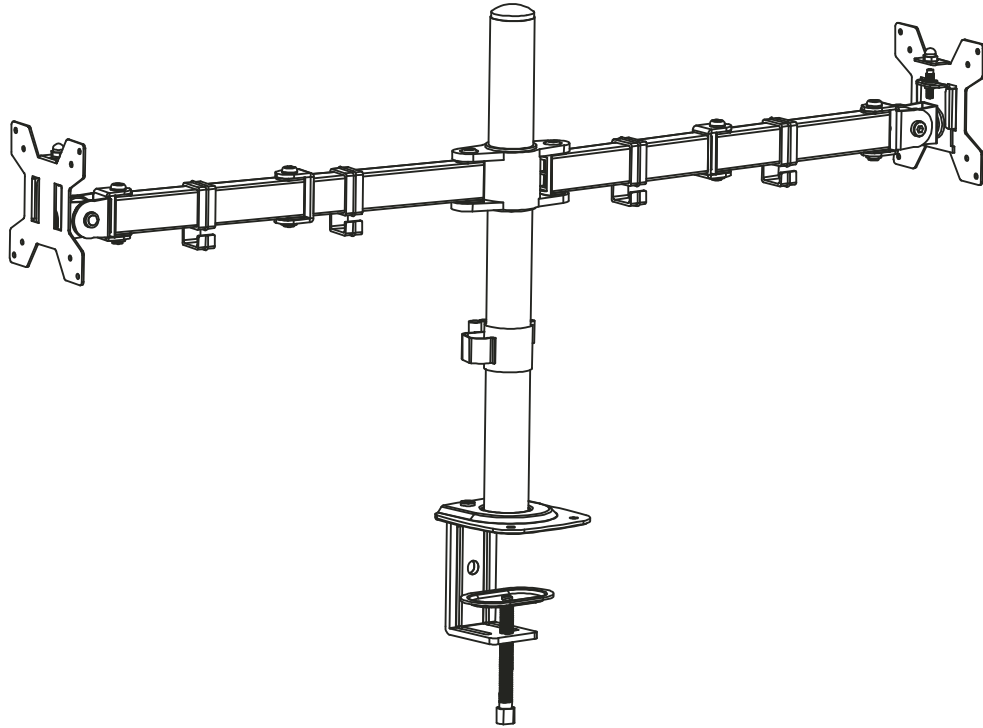

Uchwyt do monitora HK003 2 x ramię, wysięgnik, czarny

MTP00700975x75
100x100

**OSTRZEŻENIE: NIE PRZEKRACZAĆ
MAKSYMALNEGO DOPUSZCZALNEGO OBCIĄŻENIA.
MOŻE TO SPowodować POWAŻNE OBRAŻENIA
LUB USZKODZENIE MIENIA! NIE PONOSIMY
ODPOWIEDZIALNOŚCI ZA SZKODY
SPowodowane NIEPRAWIDŁOWYM MONTAŻEM!**

Zawartość opakowania

	1 X1
	2 X1
	3 X2
	4 X1
	5 X1
	6 X1
	7 X4

	M6 A X2
	M6X8 B X2
	M4X8 C X8
	M4*12 D X8
	M4x30 E X8

	M4x10x1 F X8
	F X8
	H X1 M5+M6
	H X4 M4
	H X1 M3

Instrukcja montażu

1

	1 X1		B X2		H X4
	4 X1		H X1		5 X1
			M5		
			M6		
			M5+M6		
			M6X8		
			M4		

2

NIE ZAWIERA

3

② X1

H X1
M5+M6

4

6 X1

7 X4

M4*12

D X8

F X8

6

7

Ostrzeżenie:

Aby zapobiec przewróceniu się konstrukcji, nie należy zbyt mocno wysuwać ramion do przodu ani do tyłu. Podczas ustawiania ramion zadbaj, żeby oba ramiona były ustawione na tej samej wysokości i pod tym samym kątem, aby uniknąć niestabilności środka ciężkości podstawy.