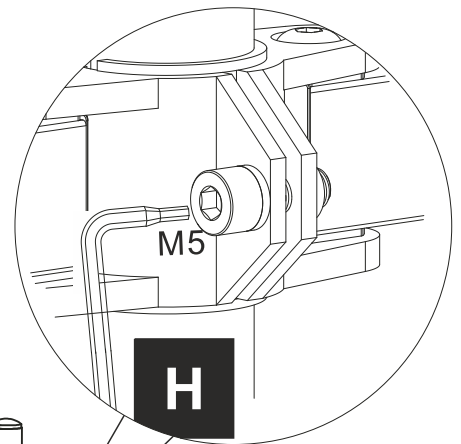

Uchwyt do monitora HK003 2 x ramię, wysięgnik, czarny

MTP00700975x75
100x100

**OSTRZEŻENIE: NIE PRZEKRACZAĆ
MAKSYMALNEGO DOPUSZCZALNEGO OBCIĄŻENIA.
MOŻE TO SPowodować POWAŻNE OBRAŻENIA
LUB USZKODZENIE MIENIA! NIE PONOSIMY
ODPOWIEDZIALNOŚCI ZA SZKODY
SPowodowane NIEPRAWIDŁOWYM MONTAŻEM!**

Zawartość opakowania

	1 X1
	2 X1
	3 X2
	4 X1
	5 X1
	6 X1
	7 X4

	M6 A X2
	M6X8 B X2
	M4X8 C X8
	M4*12 D X8
	M4x30 E X8

	M4x10x1 F X8
	F X8
	H X1 M5+M6
	H X4 M4
	H X1 M3

Instrukcja montażu

1

	1 X1		B X2		H X4
	4 X1		H X1		5 X1
			M5		
			M6		
			M5+M6		
			M6X8		
			M4		

2

NIE ZAWIERA

3

② X1

H X1
M5+M6

4

6 X1

7 X4