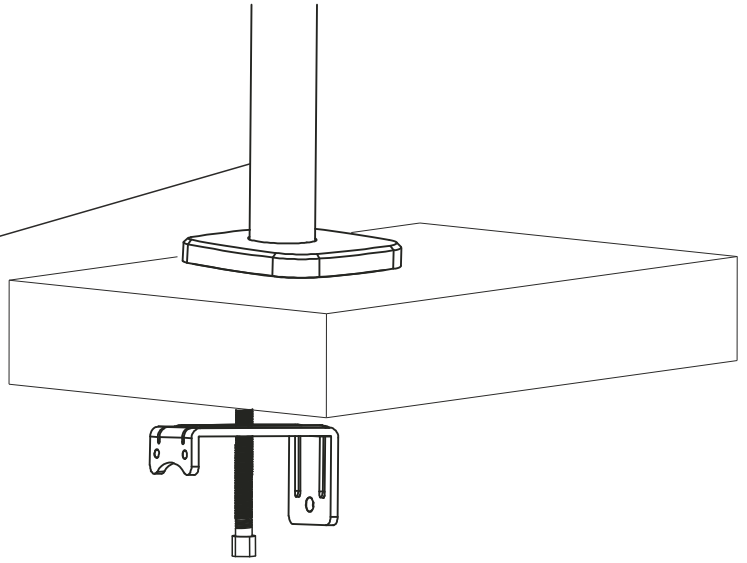

Uchwyt do monitora HK002

2 x ramię, sprężyna gazowa, wysięgnik, czarny

MTP007008

75x75
100x100

OSTRZEŻENIE: NIE PRZEKRACZAĆ
MAKSYMALNEGO DOPUSZCZALNEGO OBCIĄŻENIA.
MOŻE TO SPOWODOWAĆ POWAŻNE OBRAŻENIA
LUB USZKODZENIE MIENIA! NIE PONOSIMY
ODPOWIEDZIALNOŚCI ZA SZKODY
SPOWODOWANE NIEPRAWIDŁOWYM MONTAŻEM!

Zawartość opakowania

	M6X8 A X2
	M4X8 B X8
	M4x30 C X8
	M4X12 D X8
	E X8
	M4x10x1 E X8
	F X1 4mm
	F X1 3mm
	F X1 5mm
	F X1 6mm
	G X2

	① X2
	② X1
	③ X2
	④ X1
	⑤ X1
	⑥ X2

Instrukcja montażu

1

2

3

① X2

F X1

5mm

4

Uwaga: Jeśli po montażu element nadal jest luźny, dokręć go kluczem 6 mm.

5

6

G X2

7