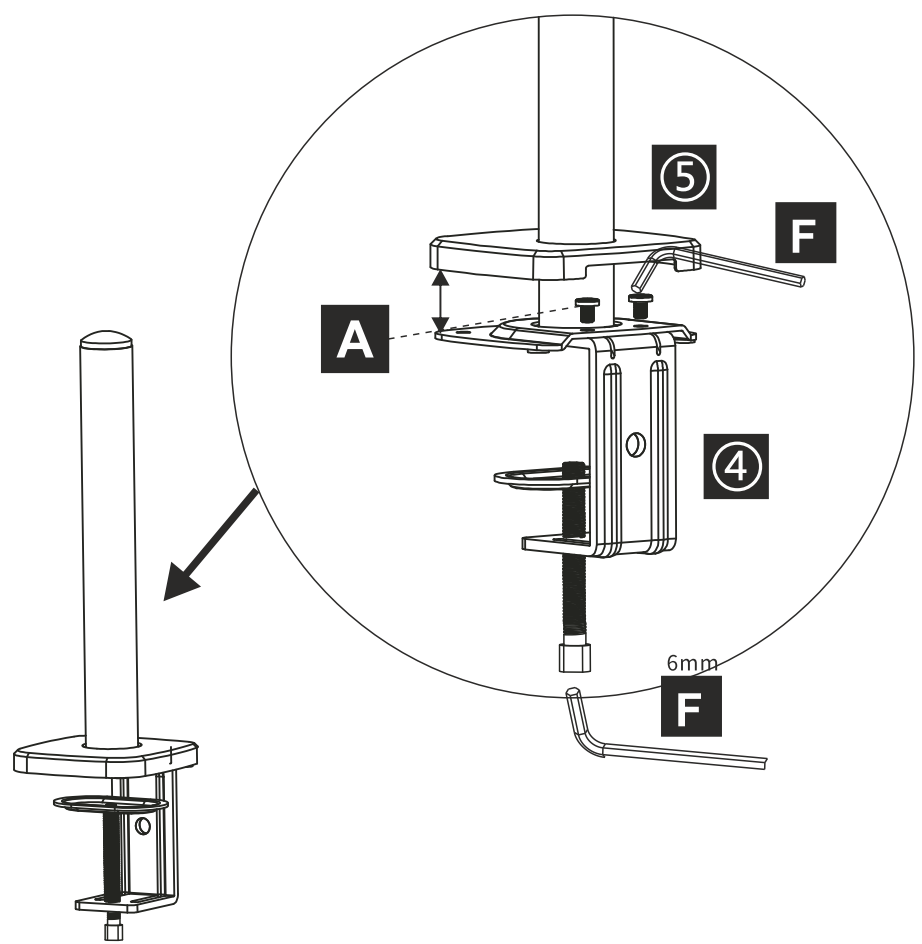

Uchwyt do monitora HK002

2 x ramię, sprężyna gazowa, wysięgnik, czarny

MTP007008

75x75
100x100

OSTRZEŻENIE: NIE PRZEKRACZAĆ
MAKSYMALNEGO DOPUSZCZALNEGO OBCIĄŻENIA.
MOŻE TO SPOWODOWAĆ POWAŻNE OBRAŻENIA
LUB USZKODZENIE MIENIA! NIE PONOSIMY
ODPOWIEDZIALNOŚCI ZA SZKODY
SPOWODOWANE NIEPRAWIDŁOWYM MONTAŻEM!

Zawartość opakowania

	M6X8 A X2
	M4X8 B X8
	M4x30 C X8
	M4X12 D X8
	E X8
	M4x10x1 E X8
	F X1 4mm
	F X1 3mm
	F X1 5mm
	F X1 6mm
	G X2

	① X2
	② X1
	③ X2
	④ X1
	⑤ X1
	⑥ X2

Instrukcja montażu

1

2

3

① X2

F X1

5mm

4

Uwaga: Jeśli po montażu element nadal jest luźny, dokręć go kluczem 6 mm.

5

6

G X2

7