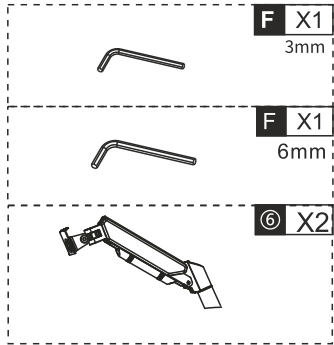

Uchwyt do monitora HK002

2 x ramię, sprężyna gazowa, wysięgnik, czarny

MTP007008

75x75
100x100

OSTRZEŻENIE: NIE PRZEKRACZAĆ
MAKSYMALNEGO DOPUSZCZALNEGO OBCIĄŻENIA.
MOŻE TO SPOWODOWAĆ POWAŻNE OBRAŻENIA
LUB USZKODZENIE MIENIA! NIE PONOSIMY
ODPOWIEDZIALNOŚCI ZA SZKODY
SPOWODOWANE NIEPRAWIDŁOWYM MONTAŻEM!

Zawartość opakowania

	M6X8 A X2
	M4X8 B X8
	M4x30 C X8
	M4X12 D X8
	E X8
	M4x10x1 E X8
	F X1 4mm
	F X1 3mm
	F X1 5mm
	F X1 6mm
	G X2

	① X2
	② X1
	③ X2
	④ X1
	⑤ X1
	⑥ X2

Instrukcja montażu

1

2

3

① X2

F X1

5mm

4

Uwaga: Jeśli po montażu element nadal jest luźny, dokręć go kluczem 6 mm.

5

6

G X2

7