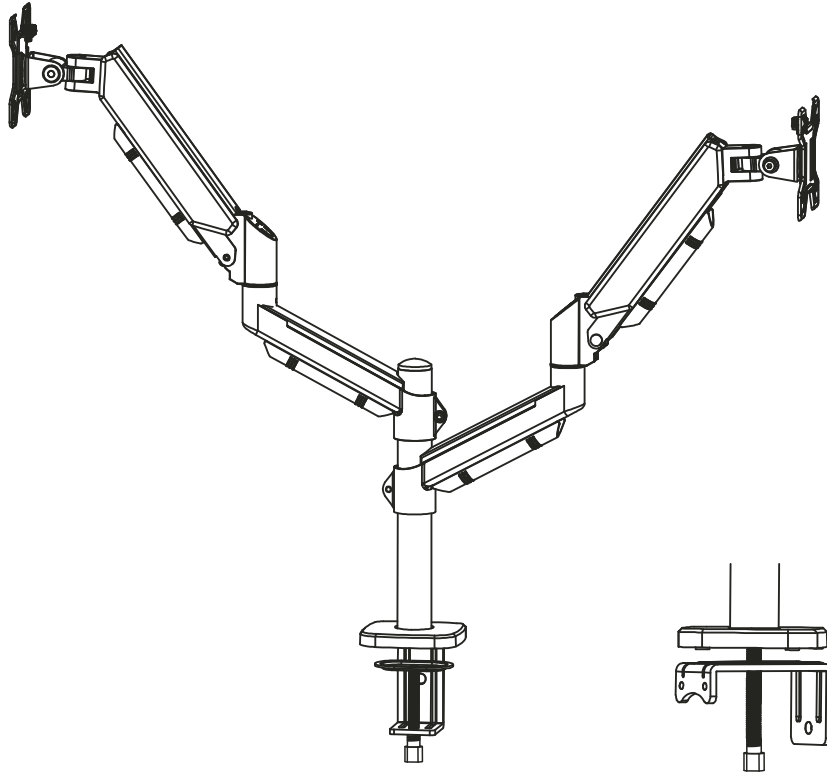

Uchwyt do monitora HK002

2 x ramię, sprężyna gazowa, wysięgnik, czarny

MTP007008

75x75
100x100

OSTRZEŻENIE: NIE PRZEKRACZAĆ
MAKSYMALNEGO DOPUSZCZALNEGO OBCIĄŻENIA.
MOŻE TO SPOWODOWAĆ POWAŻNE OBRAŻENIA
LUB USZKODZENIE MIENIA! NIE PONOSIMY
ODPOWIEDZIALNOŚCI ZA SZKODY
SPOWODOWANE NIEPRAWIDŁOWYM MONTAŻEM!

Zawartość opakowania

	M6X8 A X2
	M4X8 B X8
	M4x30 C X8
	M4X12 D X8
	E X8
	M4x10x1 E X8
	F X1 4mm
	F X1 3mm
	F X1 5mm
	F X1 6mm
	G X2

	① X2
	② X1
	③ X2
	④ X1
	⑤ X1
	⑥ X2

Instrukcja montażu

1

2

3

① X2

F X1

5mm

4

Uwaga: Jeśli po montażu element nadal jest luźny, dokręć go kluczem 6 mm.

5

6

G X2

7