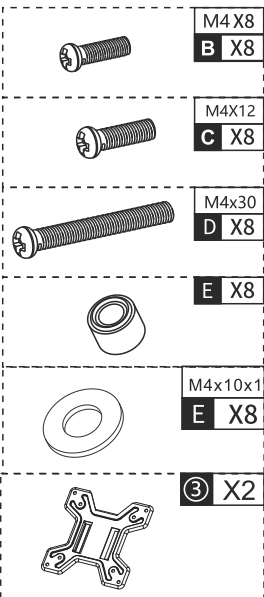

Uchwyt do monitora HK002

2 x ramię, sprężyna gazowa, wysięgnik, czarny

MTP007008

75x75
100x100

OSTRZEŻENIE: NIE PRZEKRACZAĆ
MAKSYMALNEGO DOPUSZCZALNEGO OBCIĄŻENIA.
MOŻE TO SPOWODOWAĆ POWAŻNE OBRAŻENIA
LUB USZKODZENIE MIENIA! NIE PONOSIMY
ODPOWIEDZIALNOŚCI ZA SZKODY
SPOWODOWANE NIEPRAWIDŁOWYM MONTAŻEM!

Zawartość opakowania

	M6X8 A X2
	M4X8 B X8
	M4x30 C X8
	M4X12 D X8
	E X8
	M4x10x1 E X8
	F X1 4mm
	F X1 3mm
	F X1 5mm
	F X1 6mm
	G X2

	① X2
	② X1
	③ X2
	④ X1
	⑤ X1
	⑥ X2

Instrukcja montażu

1

2

3

① X2

F X1

5mm

4

Uwaga: Jeśli po montażu element nadal jest luźny, dokręć go kluczem 6 mm.

5

6

G X2

7