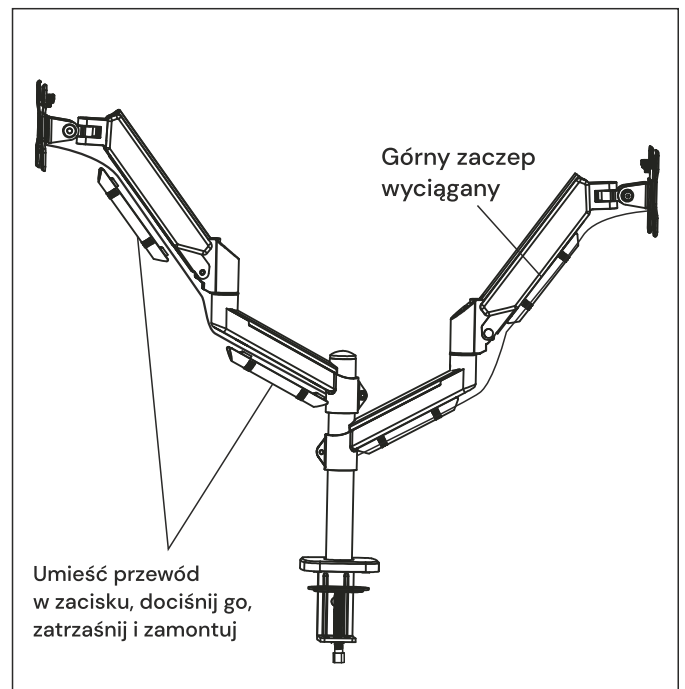

Uchwyt do monitora HK002

2 x ramię, sprężyna gazowa, wysięgnik, czarny

MTP007008

75x75
100x100

OSTRZEŻENIE: NIE PRZEKRACZAĆ
MAKSYMALNEGO DOPUSZCZALNEGO OBCIĄŻENIA.
MOŻE TO SPOWODOWAĆ POWAŻNE OBRAŻENIA
LUB USZKODZENIE MIENIA! NIE PONOSIMY
ODPOWIEDZIALNOŚCI ZA SZKODY
SPOWODOWANE NIEPRAWIDŁOWYM MONTAŻEM!

F X1

5mm

4

Uwaga: Jeśli po montażu element nadal jest luźny, dokręć go kluczem 6 mm.

5

6

G X2

7