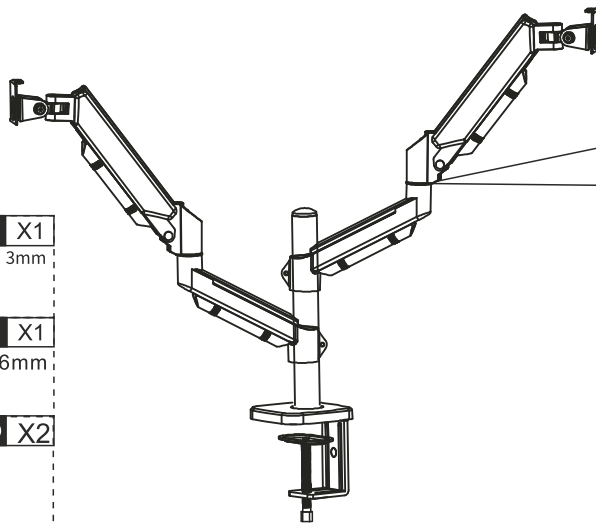

Uchwyt do monitora HK002

2 x ramię, sprężyna gazowa, wysięgnik, czarny

MTP007008

75x75
100x100

OSTRZEŻENIE: NIE PRZEKRACZAĆ
MAKSYMALNEGO DOPUSZCZALNEGO OBCIĄŻENIA.
MOŻE TO SPOWODOWAĆ POWAŻNE OBRAŻENIA
LUB USZKODZENIE MIENIA! NIE PONOSIMY
ODPOWIEDZIALNOŚCI ZA SZKODY
SPOWODOWANE NIEPRAWIDŁOWYM MONTAŻEM!

Zawartość opakowania

	M6X8 A X2
	M4X8 B X8
	M4x30 C X8
	M4X12 D X8
	E X8
	M4x10x1 E X8
	F X1 4mm
	F X1 3mm
	F X1 5mm
	F X1 6mm
	G X2

	① X2
	② X1
	③ X2
	④ X1
	⑤ X1
	⑥ X2

Instrukcja montażu

1

2

3

① X2

F X1

5mm

4

Uwaga: Jeśli po montażu element nadal jest luźny, dokręć go kluczem 6 mm.

5

6

G X2

7