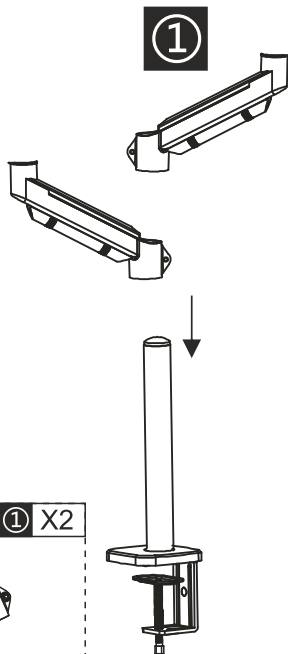

Uchwyt do monitora HK002

2 x ramię, sprężyna gazowa, wysięgnik, czarny

MTP007008

75x75
100x100

OSTRZEŻENIE: NIE PRZEKRACZAĆ
MAKSYMALNEGO DOPUSZCZALNEGO OBCIĄŻENIA.
MOŻE TO SPOWODOWAĆ POWAŻNE OBRAŻENIA
LUB USZKODZENIE MIENIA! NIE PONOSIMY
ODPOWIEDZIALNOŚCI ZA SZKODY
SPOWODOWANE NIEPRAWIDŁOWYM MONTAŻEM!

Zawartość opakowania

	M6X8 A X2
	M4X8 B X8
	M4x30 C X8
	M4X12 D X8
	E X8
	M4x10x1 E X8
	F X1 4mm
	F X1 3mm
	F X1 5mm
	F X1 6mm
	G X2

	① X2
	② X1
	③ X2
	④ X1
	⑤ X1
	⑥ X2

Instrukcja montażu

1

2

3

① X2

F X1

5mm

4

Uwaga: Jeśli po montażu element nadal jest luźny, dokręć go kluczem 6 mm.

5

6

G X2

7