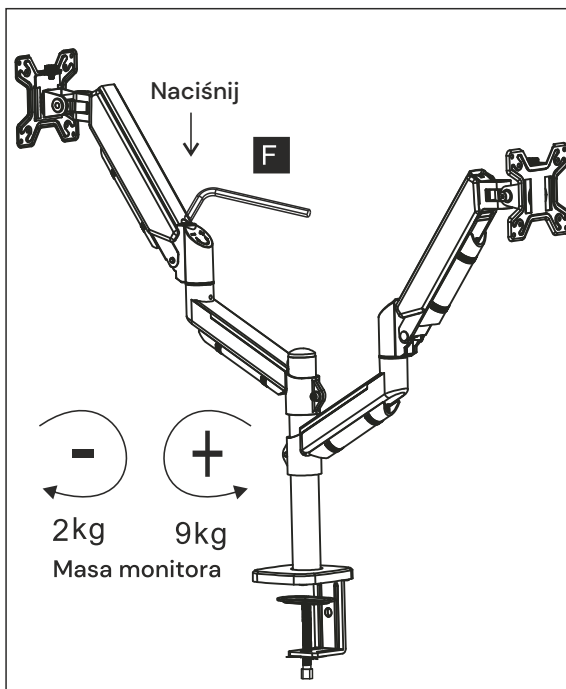

Uchwyt do monitora HK002

2 x ramię, sprężyna gazowa, wysięgnik, czarny

MTP007008

75x75
100x100

OSTRZEŻENIE: NIE PRZEKRACZAĆ
MAKSYMALNEGO DOPUSZCZALNEGO OBCIĄŻENIA.
MOŻE TO SPOWODOWAĆ POWAŻNE OBRAŻENIA
LUB USZKODZENIE MIENIA! NIE PONOSIMY
ODPOWIEDZIALNOŚCI ZA SZKODY
SPOWODOWANE NIEPRAWIDŁOWYM MONTAŻEM!

Zawartość opakowania

	M6X8 A X2
	M4X8 B X8
	M4x30 C X8
	M4X12 D X8
	E X8
	M4x10x1 E X8
	F X1 4mm
	F X1 3mm
	F X1 5mm
	F X1 6mm
	G X2

	① X2
	② X1
	③ X2
	④ X1
	⑤ X1
	⑥ X2

Instrukcja montażu

1

2

3

① X2

F X1

5mm

4

Uwaga: Jeśli po montażu element nadal jest luźny, dokręć go kluczem 6 mm.

5

6

G X2

7