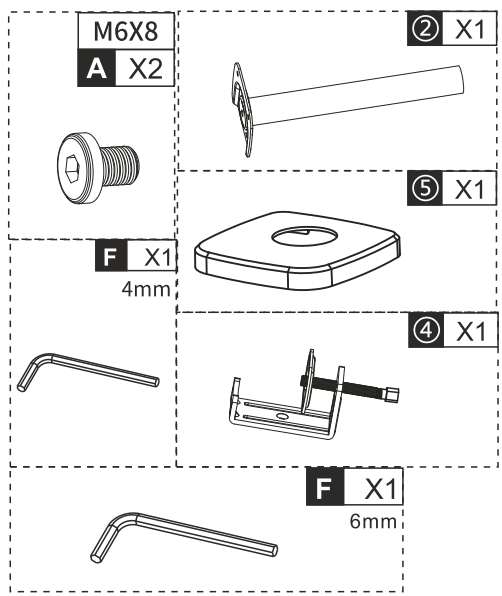

Uchwyt do monitora HK002

2 x ramię, sprężyna gazowa, wysięgnik, czarny

MTP007008

75x75
100x100

OSTRZEŻENIE: NIE PRZEKRACZAĆ
MAKSYMALNEGO DOPUSZCZALNEGO OBCIĄŻENIA.
MOŻE TO SPOWODOWAĆ POWAŻNE OBRAŻENIA
LUB USZKODZENIE MIENIA! NIE PONOSIMY
ODPOWIEDZIALNOŚCI ZA SZKODY
SPOWODOWANE NIEPRAWIDŁOWYM MONTAŻEM!

Zawartość opakowania

	M6X8 A X2
	M4X8 B X8
	M4x30 C X8
	M4X12 D X8
	E X8
	M4x10x1 E X8
	F X1 4mm
	F X1 3mm
	F X1 5mm
	F X1 6mm
	G X2

	① X2
	② X1
	③ X2
	④ X1
	⑤ X1
	⑥ X2

Instrukcja montażu

1

2

3

① X2

F X1

5mm

4

Uwaga: Jeśli po montażu element nadal jest luźny, dokręć go kluczem 6 mm.

5

6

G X2

7