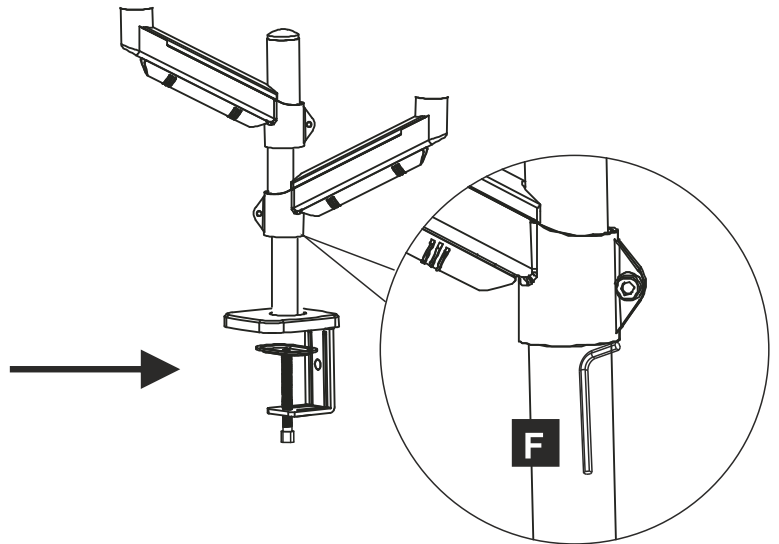

Uchwyt do monitora HK002

2 x ramię, sprężyna gazowa, wysięgnik, czarny

MTP007008

75x75
100x100

OSTRZEŻENIE: NIE PRZEKRACZAĆ
MAKSYMALNEGO DOPUSZCZALNEGO OBCIĄŻENIA.
MOŻE TO SPOWODOWAĆ POWAŻNE OBRAŻENIA
LUB USZKODZENIE MIENIA! NIE PONOSIMY
ODPOWIEDZIALNOŚCI ZA SZKODY
SPOWODOWANE NIEPRAWIDŁOWYM MONTAŻEM!

Zawartość opakowania

	M6X8 A X2
	M4X8 B X8
	M4x30 C X8
	M4X12 D X8
	E X8
	M4x10x1 E X8
	F X1 4mm
	F X1 3mm
	F X1 5mm
	F X1 6mm
	G X2

	① X2
	② X1
	③ X2
	④ X1
	⑤ X1
	⑥ X2

Instrukcja montażu

1

2

3

① X2

F X1

5mm

4

Uwaga: Jeśli po montażu element nadal jest luźny, dokręć go kluczem 6 mm.

5

6

G X2

7