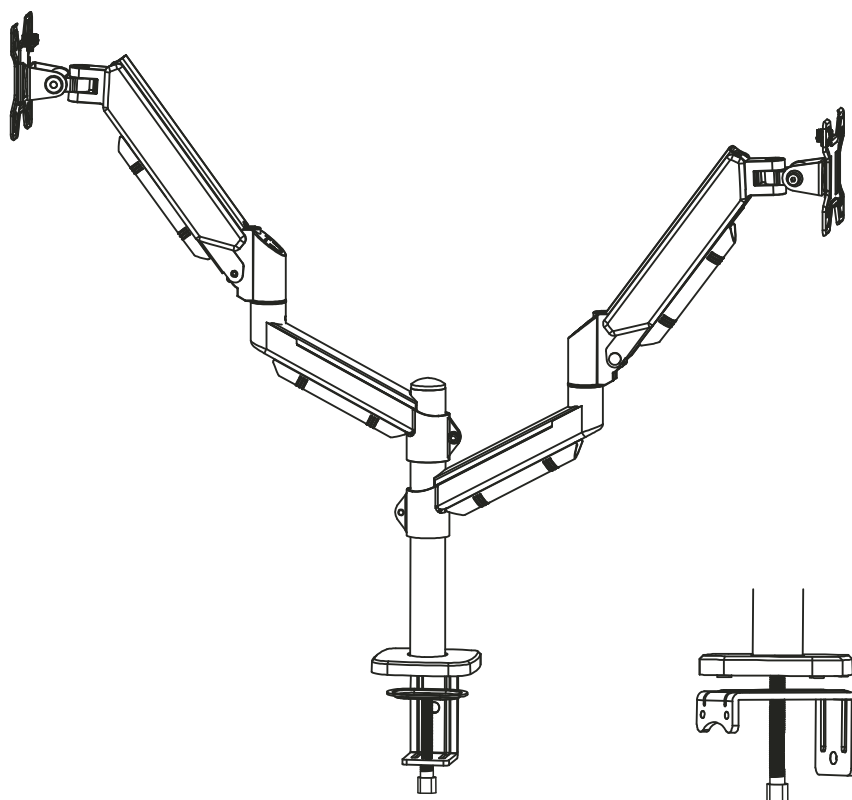

Uchwyt do monitora HK002

2 x ramię, sprężyna gazowa, wysięgnik, czarny

MTP007008

75x75
100x100

OSTRZEŻENIE: NIE PRZEKRACZAĆ
MAKSYMALNEGO DOPUSZCZALNEGO OBCIĄŻENIA.
MOŻE TO SPOWODOWAĆ POWAŻNE OBRAŻENIA
LUB USZKODZENIE MIENIA! NIE PONOSIMY
ODPOWIEDZIALNOŚCI ZA SZKODY
SPOWODOWANE NIEPRAWIDŁOWYM MONTAŻEM!

Zawartość opakowania

	M6X8 A X2
	M4X8 B X8
	M4x30 C X8
	M4X12 D X8
	E X8
	M4x10x1 E X8
	F X1 4mm
	F X1 3mm
	F X1 5mm
	F X1 6mm
	G X2

	① X2
	② X1
	③ X2
	④ X1
	⑤ X1
	⑥ X2

Instrukcja montażu

1

2

3

① X2

F X1

5mm

4

Uwaga: Jeśli po montażu element nadal jest luźny, dokręć go kluczem 6 mm.

5

6

G X2

7