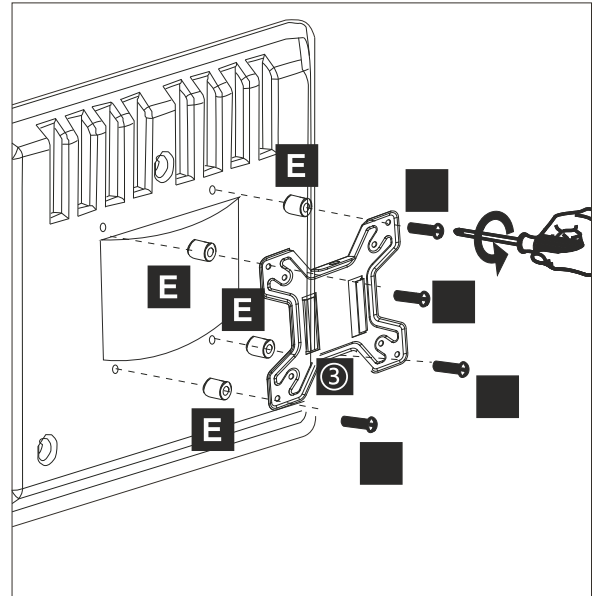

Uchwyt do monitora HK002

2 x ramię, sprężyna gazowa, wysięgnik, czarny

MTP007008

75x75
100x100

OSTRZEŻENIE: NIE PRZEKRACZAĆ
MAKSYMALNEGO DOPUSZCZALNEGO OBCIĄŻENIA.
MOŻE TO SPOWODOWAĆ POWAŻNE OBRAŻENIA
LUB USZKODZENIE MIENIA! NIE PONOSIMY
ODPOWIEDZIALNOŚCI ZA SZKODY
SPOWODOWANE NIEPRAWIDŁOWYM MONTAŻEM!

Zawartość opakowania

	M6X8 A X2
	M4X8 B X8
	M4x30 C X8
	M4X12 D X8
	E X8
	M4x10x1 E X8
	F X1 4mm
	F X1 3mm
	F X1 5mm
	F X1 6mm
	G X2

	① X2
	② X1
	③ X2
	④ X1
	⑤ X1
	⑥ X2

Instrukcja montażu

1

2

3

① X2

F X1

5mm

4

Uwaga: Jeśli po montażu element nadal jest luźny, dokręć go kluczem 6 mm.

5

6

G X2

7