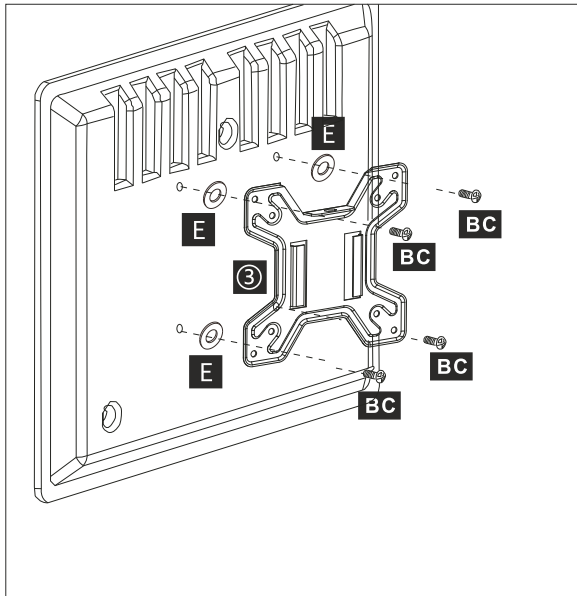

Uchwyt do monitora HK002

2 x ramię, sprężyna gazowa, wysięgnik, czarny

MTP007008

75x75
100x100

OSTRZEŻENIE: NIE PRZEKRACZAĆ
MAKSYMALNEGO DOPUSZCZALNEGO OBCIĄŻENIA.
MOŻE TO SPOWODOWAĆ POWAŻNE OBRAŻENIA
LUB USZKODZENIE MIENIA! NIE PONOSIMY
ODPOWIEDZIALNOŚCI ZA SZKODY
SPOWODOWANE NIEPRAWIDŁOWYM MONTAŻEM!

Zawartość opakowania

	M6X8 A X2
	M4X8 B X8
	M4x30 C X8
	M4X12 D X8
	E X8
	M4x10x1 E X8
	F X1 4mm
	F X1 3mm
	F X1 5mm
	F X1 6mm
	G X2

	① X2
	② X1
	③ X2
	④ X1
	⑤ X1
	⑥ X2

Instrukcja montażu

1

2

3

① X2

F X1

5mm

4

Uwaga: Jeśli po montażu element nadal jest luźny, dokręć go kluczem 6 mm.

5

6

G X2

7