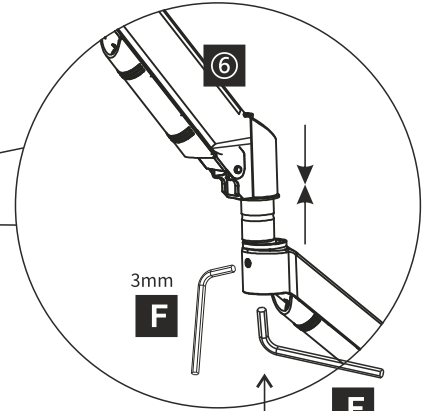

Uchwyt do monitora HK002

2 x ramię, sprężyna gazowa, wysięgnik, czarny

MTP007008

75x75
100x100

OSTRZEŻENIE: NIE PRZEKRACZAĆ
MAKSYMALNEGO DOPUSZCZALNEGO OBCIĄŻENIA.
MOŻE TO SPOWODOWAĆ POWAŻNE OBRAŻENIA
LUB USZKODZENIE MIENIA! NIE PONOSIMY
ODPOWIEDZIALNOŚCI ZA SZKODY
SPOWODOWANE NIEPRAWIDŁOWYM MONTAŻEM!

Zawartość opakowania

	M6X8 A X2
	M4X8 B X8
	M4x30 C X8
	M4X12 D X8
	E X8
	M4x10x1 E X8
	F X1 4mm
	F X1 3mm
	F X1 5mm
	F X1 6mm
	G X2

	① X2
	② X1
	③ X2
	④ X1
	⑤ X1
	⑥ X2

Instrukcja montażu

1

2

3

① X2

F X1

5mm

4

Uwaga: Jeśli po montażu element nadal jest luźny, dokręć go kluczem 6 mm.

5

6

G X2

7