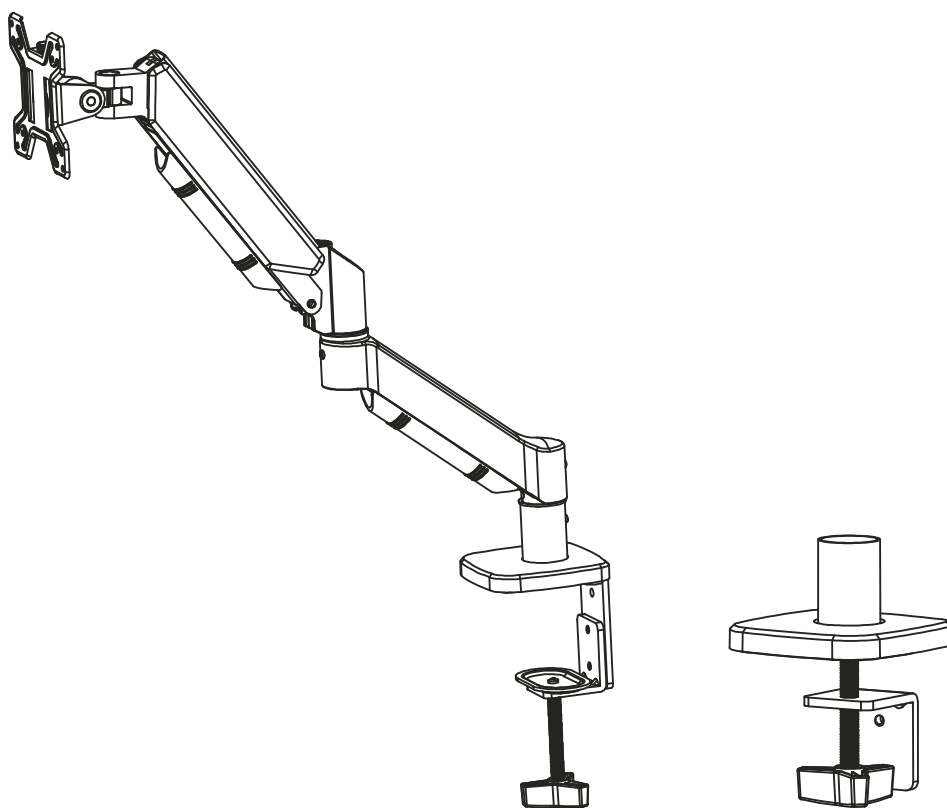

Uchwyt do monitora HK001

1 x ramię, sprężyna gazowa, czarny

MTP007007

75x75
100x100

OSTRZEŻENIE: NIE PRZEKRACZAĆ
MAKSYMALNEGO DOPUSZCZALNEGO OBCIĄŻENIA.
MOŻE TO SPOWODOWAĆ POWAŻNE OBRAŻENIA
LUB USZKODZENIE MIENIA! NIE PONOSIMY
ODPOWIEDZIALNOŚCI ZA SZKODY
SPOWODOWANE NIEPRAWIDŁOWYM MONTAŻEM!

Zawartość opakowania

	M6X8 A X2
	M6X10 B X2
	M4x30 C X4
	M4X12 D X4
	E X4
	F X1 6mm

	④ X1
	⑤ X1
	⑥ X1

	F X1 3mm
	F X1 4mm
	G X1
	H X4
	M4X8 I X4
	M4x10x1 J X4

	① X1
	② X1
	③ X1

Instrukcja montażu

1

2

3

② X1

F X1
3mm

4

① X1

F X1
3mm

F X1
6mm

Uwaga: Jeśli po montażu element nadal jest luźny, dokręć go imbusem 6 mm.