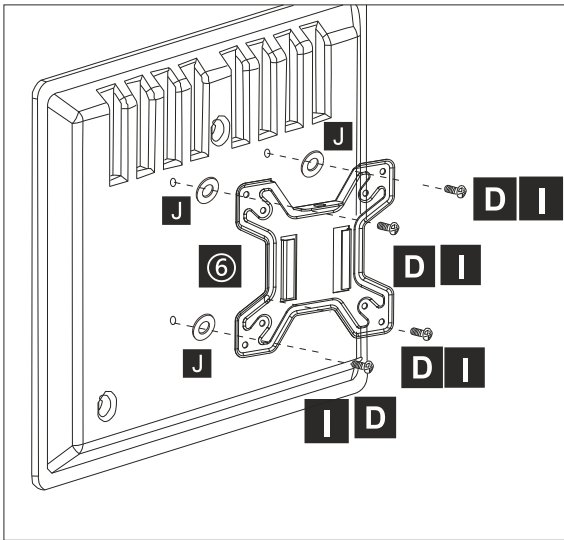

Uchwyt do monitora HK001

1 x ramię, sprężyna gazowa, czarny

MTP007007

75x75
100x100

OSTRZEŻENIE: NIE PRZEKRACZAĆ
MAKSYMALNEGO DOPUSZCZALNEGO OBCIĄŻENIA.
MOŻE TO SPOWODOWAĆ POWAŻNE OBRAŻENIA
LUB USZKODZENIE MIENIA! NIE PONOSIMY
ODPOWIEDZIALNOŚCI ZA SZKODY
SPOWODOWANE NIEPRAWIDŁOWYM MONTAŻEM!

Zawartość opakowania

	M6X8 A X2
	M6X10 B X2
	M4x30 C X4
	M4X12 D X4
	E X4
	F X1 6mm

	④ X1
	⑤ X1
	⑥ X1

	F X1 3mm
	F X1 4mm
	G X1
	H X4
	M4X8 I X4
	M4x10x1 J X4

	① X1
	② X1
	③ X1

Instrukcja montażu

1

2

3

② X1

F X1
3mm

4

① X1

F X1
3mm

F X1
6mm

Uwaga: Jeśli po montażu element nadal jest luźny, dokręć go imbusem 6 mm.

5

- M4x30
C X4
- M4*12
D X4
- E** X4
- ⑥** X1
- M4x8
I X4
- M4x10x1
J X4

6

- G** X1

7

F X1
6mm

8

F X1
6mm