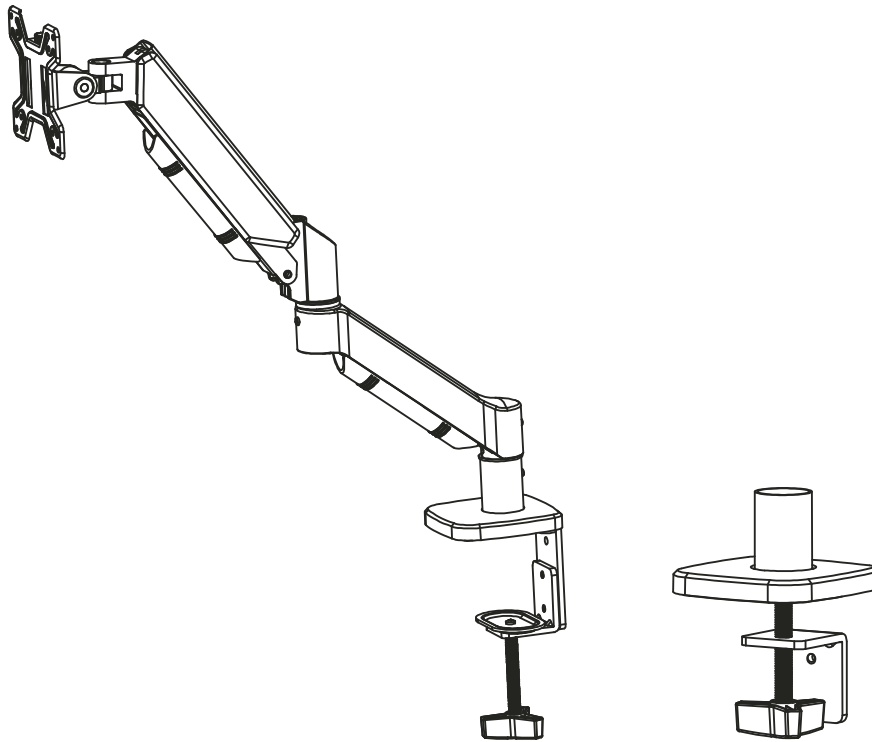

Instrukcja montażu