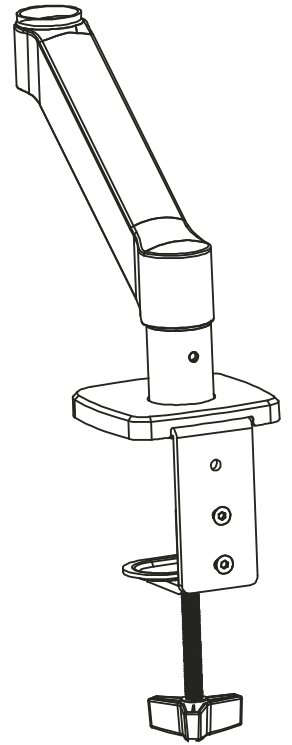

Uchwyt do monitora HK001

1 x ramię, sprężyna gazowa, czarny

MTP007007

75x75
100x100

OSTRZEŻENIE: NIE PRZEKRACZAĆ
MAKSYMALNEGO DOPUSZCZALNEGO OBCIĄŻENIA.
MOŻE TO SPOWODOWAĆ POWAŻNE OBRAŻENIA
LUB USZKODZENIE MIENIA! NIE PONOSIMY
ODPOWIEDZIALNOŚCI ZA SZKODY
SPOWODOWANE NIEPRAWIDŁOWYM MONTAŻEM!

Zawartość opakowania

	M6X8 A X2
	M6X10 B X2
	M4x30 C X4
	M4X12 D X4
	E X4
	F X1 6mm

	④ X1
	⑤ X1
	⑥ X1

	F X1 3mm
	F X1 4mm
	G X1
	H X4
	M4X8 I X4
	M4x10x1 J X4

	① X1
	② X1
	③ X1

Instrukcja montażu

1

2

3

② X1

F X1
3mm

4

① X1

F X1
3mm

F X1
6mm

Uwaga: Jeśli po montażu element nadal jest luźny, dokręć go imbusem 6 mm.

5

- M4x30
C X4
- M4*12
D X4
- E** X4
- ⑥** X1
- M4x8
I X4
- M4x10x1
J X4

6

- G** X1

7

F X1
6mm

8

F X1
6mm