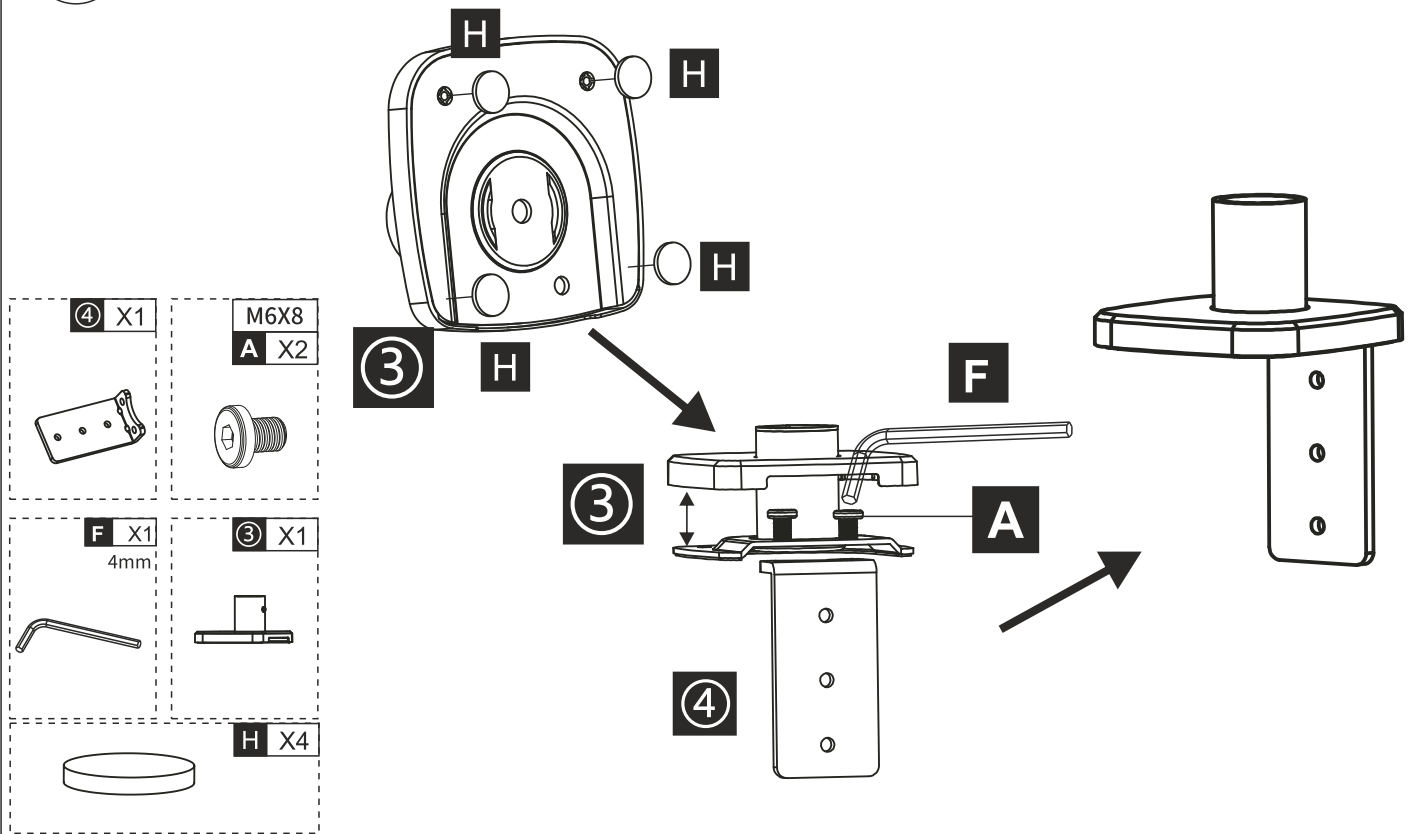

Uchwyt do monitora HK001

1 x ramię, sprężyna gazowa, czarny

MTP007007

75x75
100x100

OSTRZEŻENIE: NIE PRZEKRACZAĆ
MAKSYMALNEGO DOPUSZCZALNEGO OBCIĄŻENIA.
MOŻE TO SPOWODOWAĆ POWAŻNE OBRAŻENIA
LUB USZKODZENIE MIENIA! NIE PONOSIMY
ODPOWIEDZIALNOŚCI ZA SZKODY
SPOWODOWANE NIEPRAWIDŁOWYM MONTAŻEM!

Zawartość opakowania

	M6X8 A X2
	M6X10 B X2
	M4x30 C X4
	M4X12 D X4
	E X4
	F X1 6mm

	④ X1
	⑤ X1
	⑥ X1

	F X1 3mm
	F X1 4mm
	G X1
	H X4
	M4X8 I X4
	M4x10x1 J X4

	① X1
	② X1
	③ X1

Instrukcja montażu

1

2

3

② X1

F X1
3mm

4

① X1

F X1
3mm

F X1
6mm

Uwaga: Jeśli po montażu element nadal jest luźny, dokręć go imbusem 6 mm.

5

- M4x30
C X4
- M4*12
D X4
- E** X4
- ⑥** X1
- M4x8
I X4
- M4x10x1
J X4

6

- G** X1

7

F X1
6mm

8

F X1
6mm