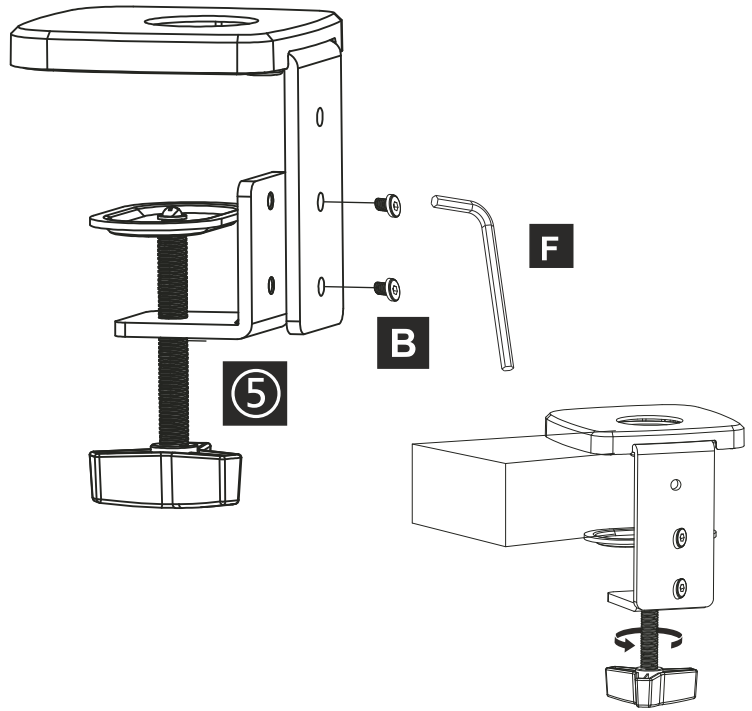

Uchwyt do monitora HK001

1 x ramię, sprężyna gazowa, czarny

MTP007007

75x75
100x100

OSTRZEŻENIE: NIE PRZEKRACZAĆ
MAKSYMALNEGO DOPUSZCZALNEGO OBCIĄŻENIA.
MOŻE TO SPOWODOWAĆ POWAŻNE OBRAŻENIA
LUB USZKODZENIE MIENIA! NIE PONOSIMY
ODPOWIEDZIALNOŚCI ZA SZKODY
SPOWODOWANE NIEPRAWIDŁOWYM MONTAŻEM!

Zawartość opakowania

	M6X8 A X2
	M6X10 B X2
	M4x30 C X4
	M4X12 D X4
	E X4
	F X1 6mm

	④ X1
	⑤ X1
	⑥ X1

	F X1 3mm
	F X1 4mm
	G X1
	H X4
	M4X8 I X4
	M4x10x1 J X4

	① X1
	② X1
	③ X1

Instrukcja montażu

1

2

3

② X1

F X1
3mm

4

① X1

F X1
3mm

F X1
6mm

Uwaga: Jeśli po montażu element nadal jest luźny, dokręć go imbusem 6 mm.

5

- M4x30
C X4
- M4*12
D X4
- E** X4
- ⑥** X1
- M4x8
I X4
- M4x10x1
J X4

6

- G** X1

7

F X1
6mm

8

F X1
6mm