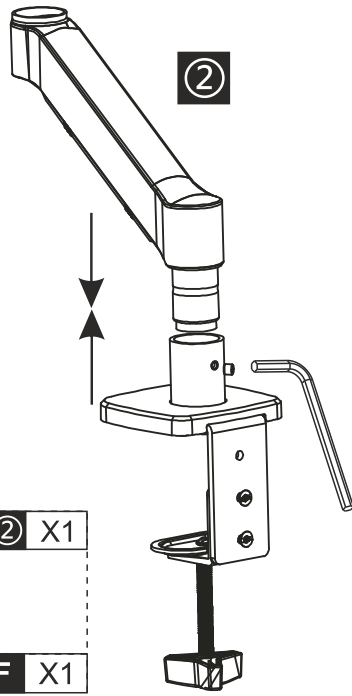

Uchwyt do monitora HK001

1 x ramię, sprężyna gazowa, czarny

MTP007007

75x75
100x100

OSTRZEŻENIE: NIE PRZEKRACZAĆ
MAKSYMALNEGO DOPUSZCZALNEGO OBCIĄŻENIA.
MOŻE TO SPOWODOWAĆ POWAŻNE OBRAŻENIA
LUB USZKODZENIE MIENIA! NIE PONOSIMY
ODPOWIEDZIALNOŚCI ZA SZKODY
SPOWODOWANE NIEPRAWIDŁOWYM MONTAŻEM!

Zawartość opakowania

	M6X8 A X2
	M6X10 B X2
	M4x30 C X4
	M4X12 D X4
	E X4
	F X1 6mm

	④ X1
	⑤ X1
	⑥ X1

	F X1 3mm
	F X1 4mm
	G X1
	H X4
	M4X8 I X4
	M4x10x1 J X4

	① X1
	② X1
	③ X1

Instrukcja montażu

1

2

3

② X1

F X1
3mm

4

① X1

F X1
3mm

F X1
6mm

Uwaga: Jeśli po montażu element nadal jest luźny, dokręć go imbusem 6 mm.

5

- M4x30
C X4
- M4*12
D X4
- E** X4
- ⑥** X1
- M4x8
I X4
- M4x10x1
J X4

6

- G** X1

7

F X1
6mm

8

F X1
6mm