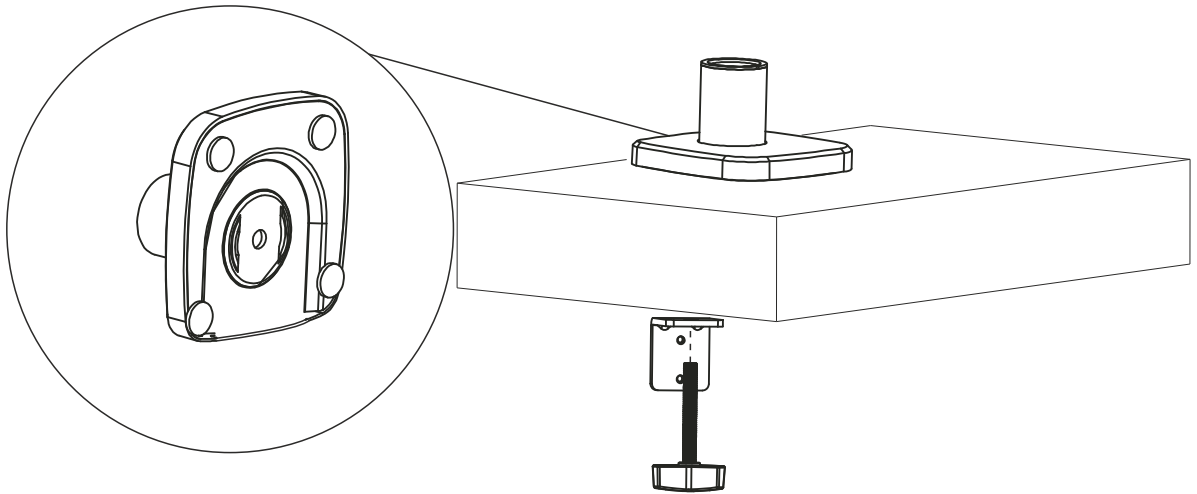

Uchwyt do monitora HK001

1 x ramię, sprężyna gazowa, czarny

MTP007007

75x75
100x100

OSTRZEŻENIE: NIE PRZEKRACZAĆ
MAKSYMALNEGO DOPUSZCZALNEGO OBCIĄŻENIA.
MOŻE TO SPOWODOWAĆ POWAŻNE OBRAŻENIA
LUB USZKODZENIE MIENIA! NIE PONOSIMY
ODPOWIEDZIALNOŚCI ZA SZKODY
SPOWODOWANE NIEPRAWIDŁOWYM MONTAŻEM!

Zawartość opakowania

	M6X8 A X2
	M6X10 B X2
	M4x30 C X4
	M4X12 D X4
	E X4
	F X1 6mm

	④ X1
	⑤ X1
	⑥ X1

	F X1 3mm
	F X1 4mm
	G X1
	H X4
	M4X8 I X4
	M4x10x1 J X4

	① X1
	② X1
	③ X1

Instrukcja montażu

1

2

3

② X1

F X1
3mm

4

① X1

F X1
3mm

F X1
6mm

Uwaga: Jeśli po montażu element nadal jest luźny, dokręć go imbusem 6 mm.