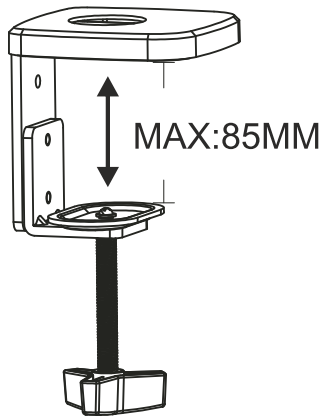

Uchwyt do monitora HK001

1 x ramię, sprężyna gazowa, czarny

MTP007007

75x75
100x100

OSTRZEŻENIE: NIE PRZEKRACZAĆ
MAKSYMALNEGO DOPUSZCZALNEGO OBCIĄŻENIA.
MOŻE TO SPOWODOWAĆ POWAŻNE OBRAŻENIA
LUB USZKODZENIE MIENIA! NIE PONOSIMY
ODPOWIEDZIALNOŚCI ZA SZKODY
SPOWODOWANE NIEPRAWIDŁOWYM MONTAŻEM!

Zawartość opakowania

	M6X8 A X2
	M6X10 B X2
	M4x30 C X4
	M4X12 D X4
	E X4
	F X1 6mm

	④ X1
	⑤ X1
	⑥ X1

	F X1 3mm
	F X1 4mm
	G X1
	H X4
	M4X8 I X4
	M4x10x1 J X4

	① X1
	② X1
	③ X1

Instrukcja montażu

1

2

3

② X1

F X1
3mm

4

① X1

F X1
3mm

F X1
6mm

Uwaga: Jeśli po montażu element nadal jest luźny, dokręć go imbusem 6 mm.