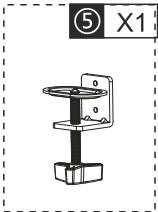

Uchwyt do monitora HK001

1 x ramię, sprężyna gazowa, czarny

MTP007007

75x75
100x100

OSTRZEŻENIE: NIE PRZEKRACZAĆ
MAKSYMALNEGO DOPUSZCZALNEGO OBCIĄŻENIA.
MOŻE TO SPOWODOWAĆ POWAŻNE OBRAŻENIA
LUB USZKODZENIE MIENIA! NIE PONOSIMY
ODPOWIEDZIALNOŚCI ZA SZKODY
SPOWODOWANE NIEPRAWIDŁOWYM MONTAŻEM!

Zawartość opakowania

	M6X8 A X2
	M6X10 B X2
	M4x30 C X4
	M4X12 D X4
	E X4
	F X1 6mm

	④ X1
	⑤ X1
	⑥ X1

	F X1 3mm
	F X1 4mm
	G X1
	H X4
	M4X8 I X4
	M4x10x1 J X4

	① X1
	② X1
	③ X1

Instrukcja montażu

1

2

3

② X1

F X1
3mm

4

① X1

F X1
3mm

F X1
6mm

Uwaga: Jeśli po montażu element nadal jest luźny, dokręć go imbusem 6 mm.